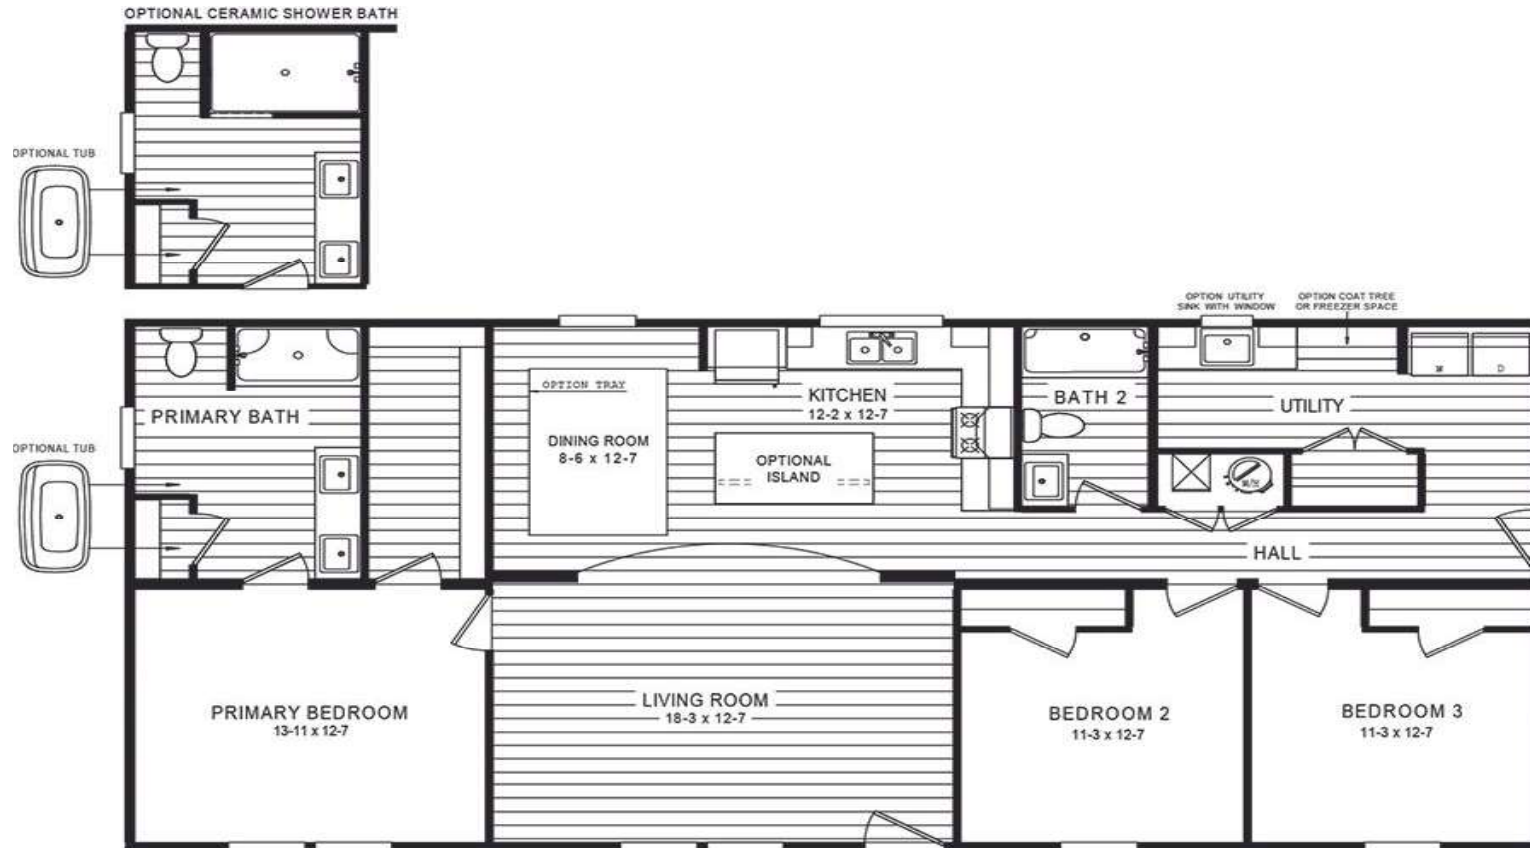

803-825-0000

www.homemaxmanning.com

28X56

1,474 sq ft